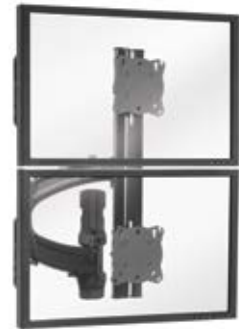

KONTOUR™ K4 SERİSİ DERİNLİK AYARLI DUVAR MONTAJ APARATLARI ÖZELLİKLER

ODAK DERİNLİK AYARI

Birden fazla kullanıcının ekranı tercih ettikleri görüntüleme mesafesine göre yeniden konumlandırması sağlayan monitör dizisi, iş istasyonları için kolayca ayarlanabilen bir çözüm sunar. Kontrol odaları, ticari masalar, çağrı merkezleri, güvenlik masaları, BT, sağlık hizmetleri ve daha fazlası için mükemmeldir.

ESTETİK TASARIM

Sağlam olarak inşa edilmiş dövme alüminyum kollar, temiz bir görünüm için şık bir şekilde tasarlanmıştır.

OLAĞANÜSTÜ ESNEKLİK

Düzgün bir şekilde odak derinliği ayarı, döndürme, pan ayarlama özelliği ve ideal ekran konumlandırma için Centris® Parmak Ucu Eğimi sağlar. Kullanıcıya hızlı ergonomik ayarlama için entegre bir kol da içerir.

MONTAJ DESENLERİ

75 x 75 mm ve 100 x 100 mm VESA® desenleriyle uyumludur.

K4W310B 3x1 EKRAN DİZİSİ DUVAR MONTAJ APARATI

Bir sabitleme noktasına sahip arka arkaya 3 monitör için ayarlanabilir duvar montaj aparatı.

Maks. Monitör Genişliği	Uzatma	Minimum Derinlik	Kol Dönüşü	Tipik Ekran Boyutu	Eğim	Ekran Başına Taşıma Kapasitesi
614 mm	412 mm	239 mm	0 - 20°	24 inç kadar	±12°	6.8 kg

K4W210B 2x1 EKRAN DİZİSİ DUVAR MONTAJ APARATI

Bir sabitleme noktasına sahip arka arkaya 2 monitör için ayarlanabilir duvar montaj aparatı

Maks. Monitör Genişliği	Uzatma	Minimum Derinlik	Kol Dönüşü	Tipik Ekran Boyutu	Eğim	Ekran Başına Taşıma Kapasitesi
943 mm	412 mm	239 mm	0 - 20°	30'a kadar"	±12°	6.8 kg

K4W120B 1x2 EKRAN DİZİSİ DUVAR MONTAJ APARATI

Bir bağlantı noktası ile dikey olarak konumlandırılmış 2 monitör için ayarlanabilir duvar montaj aparatı.

Maks. Monitör Yüksekliği	Uzatma	Minimum Derinlik	Eğim	Ekran Başına Taşıma Kapasitesi
406 mm	412 mm	94 mm	±10°	6.8 kg